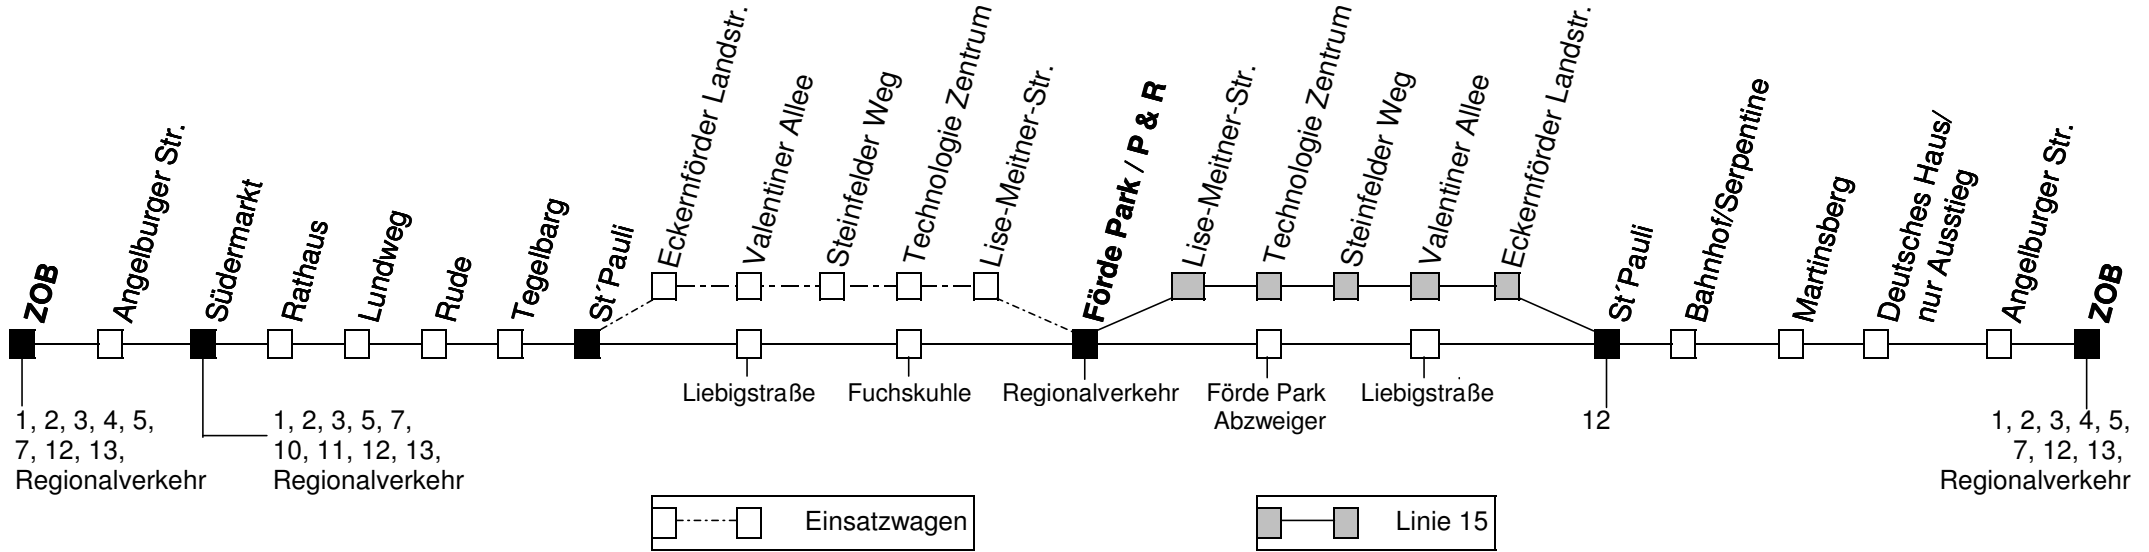

Linie 14 / 15

ZOB - Südermarkt - Rude - Förde Park - (TGZ - Eckernförder Landstr.) - St.Pauli - ZOB

Linie 14 / 15

ZOB - Südermarkt - Rude - Förde Park - (TGZ - Eckernförder Landstr.) - St.Pauli - ZOB

Montag - Freitag	06:00			07:00			08:00			09:00			10:00 - 15:00			16:00			17:00			18:00		19:00		20:00
	Linie 15	Linie 15	Linie 15	Linie 15	Linie 15	Linie 15	Linie 15	Linie 15	Linie 15	Linie 14	Linie 14	Linie 15	Linie 14	Linie 14	Linie 15	Linie 15	Linie 15	Linie 15	Linie 15	Linie 15	Linie 15	Linie 14	Linie 14	Linie 14	Linie 14	Linie 14
ZOB	20	40	10	-	35	56	16	36	56	16	36	56	16	36	56	16	36	56	16	36	56	20	50	20	50	15
Südermarkt	23	43	13	26	38	59	19	39	59	19	39	59	19	39	59	19	39	59	19	39	59	23	53	23	53	18
Rude	27	47	17	30	42	03	23	43	03	23	43	03	23	43	03	23	43	03	23	43	03	26	56	26	56	21
St. Pauli	29	49	19	32	44	05	25	45	05	25	45	05	25	45	05	25	45	05	25	45	05	28	58	28	58	23
Eckernförder Landstr.	-	-	-	33	-	-	-	-	-	-	-	-	-	-	-	-	-	-	-	-	-	-	-	-	-	-
Lise - Meitner - Str.	-	-	-	37	-	-	-	-	-	-	-	-	-	-	-	-	-	-	-	-	-	-	-	-	-	-
Liebigstr.	30	50	20	-	45	06	26	46	06	26	46	06	26	46	06	26	46	06	26	46	06	29	59	29	59	24
Förde Park	33	53	23	39	48	09	29	49	09	29	49	09	29	49	09	29	49	09	29	49	09	31	01	31	05	26
Förde Park Abzw.	-	-	-	40	-	-	-	-	-	30	50	-	30	50	-	-	-	-	-	-	-	32	02	32	06	27
Liebigstr.	-	-	-	41	-	-	-	-	-	32	52	-	32	52	-	-	-	-	-	-	-	33	03	33	07	28
Lise-Meitner-Str.	35	55	25	-	50	11	31	51	11	-	-	11	-	-	11	31	51	11	31	51	11	-	-	-	-	-
TGZ	36	56	26	-	51	12	32	52	12	-	-	12	-	-	12	32	52	12	32	52	12	-	-	-	-	-
Eckernf. Landstr.	39	59	29	-	54	15	35	55	15	-	-	15	-	-	15	35	55	15	35	55	15	-	-	-	-	-
St. Pauli	40	00	30	43	55	16	36	56	16	34	54	16	34	54	16	36	56	16	36	56	16	35	05	35	09	30
Bahnhof/Serpentine	41	01	31	44	56	17	37	57	17	35	55	17	35	55	17	37	57	17	37	57	17	36	06	36	10	31
Deutsches Haus nur Ausstieg	44	04	34	47	59	20	40	00	20	38	58	20	38	58	20	40	00	20	40	00	20	39	09	39	13	34
ZOB	47	07	37	50	02	23	43	03	23	40	00	23	40	00	23	43	03	23	43	03	23	41	11	41	15	36