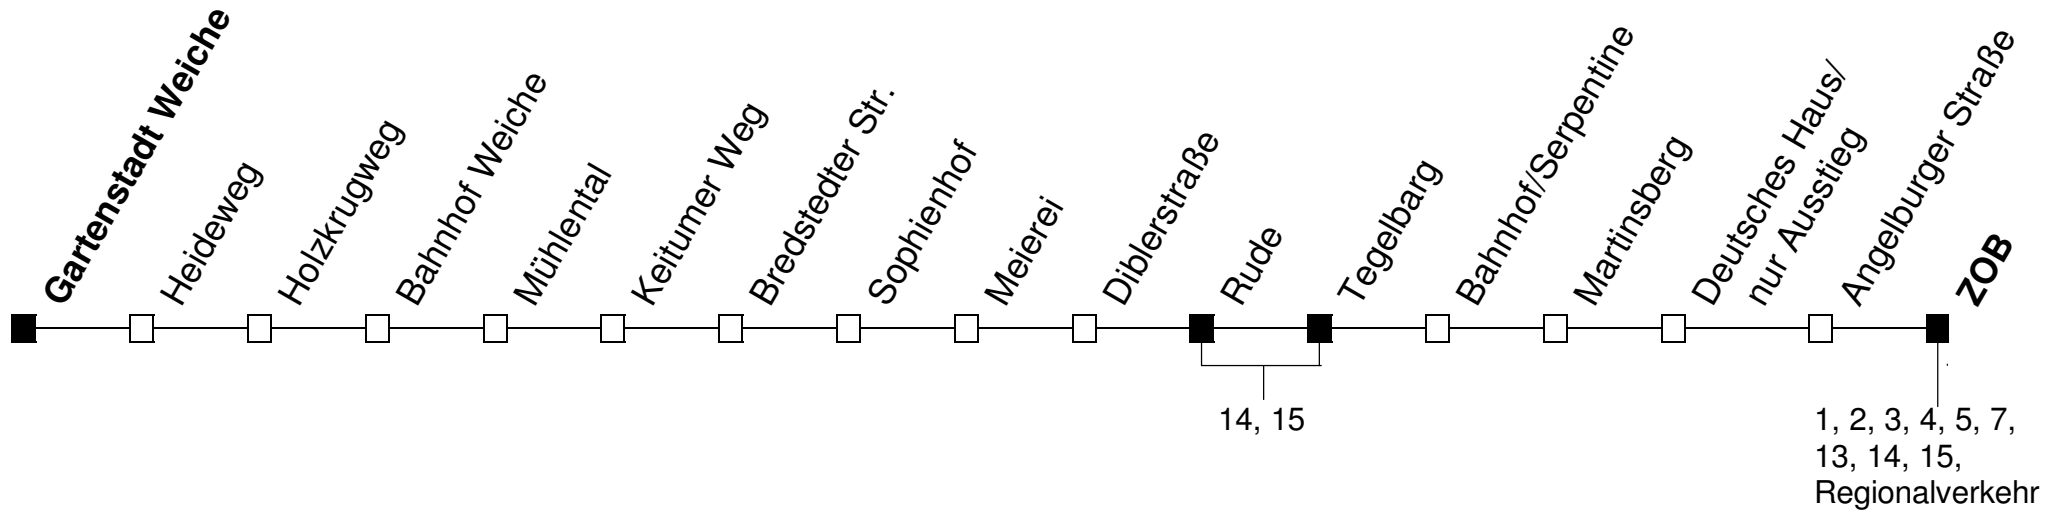

X = Fährt weiter als Linie 11, durch die Gartenstadt Weiche - Südermarkt - Trögelsby - Twedter Plack

Linie 12

ZOB - Südermarkt - Rude - Gartenstadt Weiche

Sonntag + Feiertag	07:00 - 19:00	20:00	21:00
ZOB	37	-	37
Südermarkt	40	-	40
Rude	44	-	44
St. Pauli	45	-	45
Zur Bleiche	47	-	47
Sophienhof	49	-	49
Bredstedter Str.	50	-	50
Mühlental	X 52	-	52
Nik.-Matth.-Str.	X 53	-	53
Bhf. Weiche	X 54	-	54
Gartenstadt Weiche	X 58	-	58

X = Fährt weiter als Linie 11

Gartenstadt Weiche - Südermarkt - Trögelsby - Twedter Plack

Linie 12

Gartenstadt Weiche - Sophienhof - Rude - ZOB

Linie 12

Gartenstadt Weiche - Sophienhof - Rude - ZOB

Montag - Freitag	05:00	06:00	07:00			08:00 - 19:00			20:00			21:00	22:00		
Gartenstadt Weiche	47	30	50	12	32	52	12	32	52	12	30	51	21	51	-
Heideweg	48	31	51	13	33	53	13	33	53	13	31	52	22	52	-
Holzkrugweg	49	32	52	14	34	54	14	34	54	14	32	53	23	53	-
Mühlental	51	34	54	16	36	56	16	36	56	16	34	55	25	55	-
Bredstedter Str.	53	36	56	18	38	58	18	38	58	18	36	57	27	57	-
Sophienhof	54	37	57	19	39	59	19	39	59	19	37	58	28	58	-
Zur Bleiche	56	39	59	21	41	01	21	41	01	21	39	00	30	00	-
Diblerstraße	57	40	00	22	42	02	22	42	02	22	40	01	31	01	-
Tegelbarg	59	42	02	24	44	04	24	44	04	24	42	03	33	03	-
Deutsches Haus nur Ausstieg	03	46	06	28	48	08	28	48	08	28	46	07	37	07	-
ZOB	05	48	08	31	51	11	31	51	11	31	48	09	39	09	-