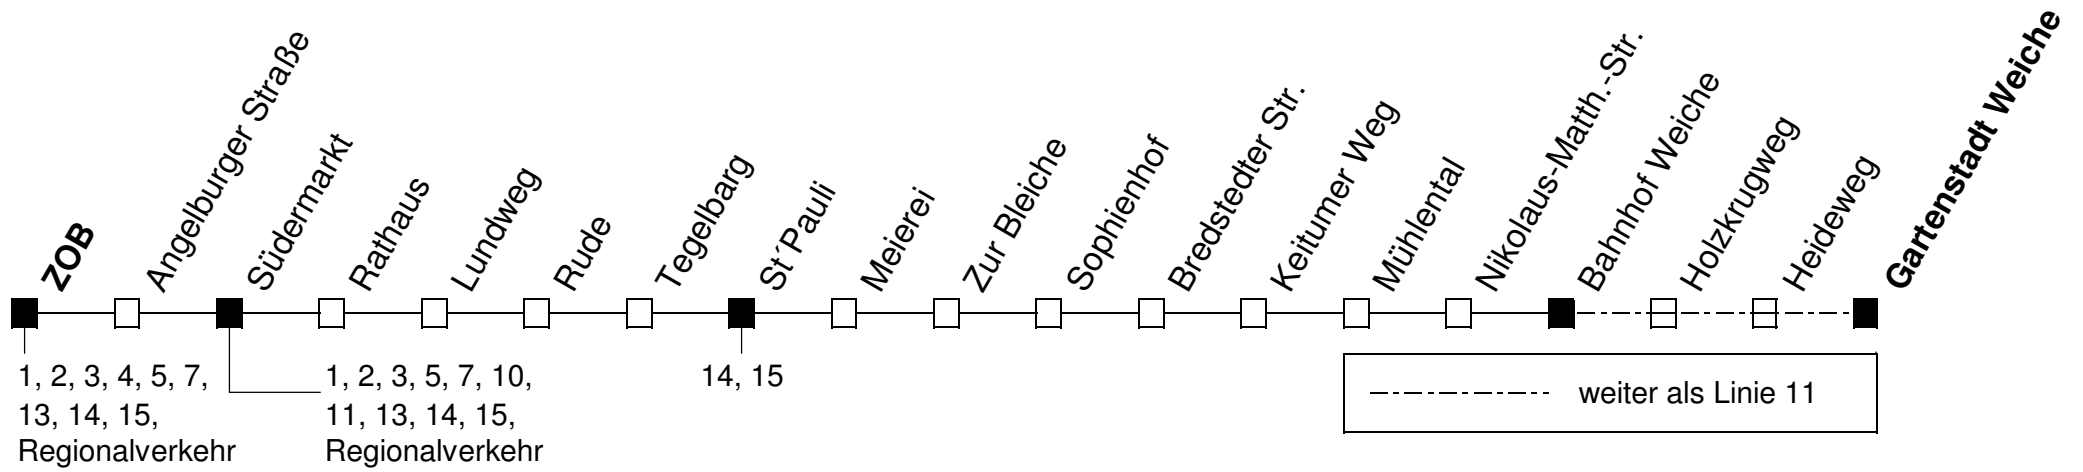

Linie 12

ZOB - Südermarkt - Rude - Nikolaus-Matthiesen-Str. - Gartenstadt Weiche

Linie 12

ZOB - Südermarkt - Rude - Nikolaus-Matthiesen-Str. - Gartenstadt Weiche

Montag - Freitag	05:00	06:00					07:00			08:00 -18:00			19:00	20:00	21:00	22:00	23:00			
		S										D								
ZOB	15	35	08	28	-	48	08	28	48	08	28	48	10	40	15	55	-	30	-	
Südermarkt	18	38	11	31	-	51	11	31	51	11	31	51	13	43	18	58	-	33	52	
Rude	22	42	15	35	-	55	15	35	55	15	35	55	17	47	22	02	-	37	55	
St. Pauli	23	43	17	37	-	57	17	37	57	17	37	57	18	48	23	03	-	38	56	
Zur Bleiche	25	45	19	39	-	59	19	39	59	19	39	59	20	50	25	05	-	40	58	
Sophienhof	27	47	21	41	-	01	21	41	01	21	41	01	22	52	27	07	-	42	00:00	
Bredstedter Str.	28	48	22	42	-	02	22	42	02	22	42	02	23	53	28	08	-	43	00:01	
Mühlental	X	30	50	24	44	54	04	24	44	04	24	44	04	25	55	30	10	-	45	00:02
Nik.-Matth.-Str.	X	31	51	25	45	55	05	25	45	05	25	45	05	26	56	31	11	-	46	00:03
Bhf. Weiche	X	32	52	26	46	56	06	26	46	06	26	46	06	27	57	32	12	-	47	00:04
Gartenstadt Weiche	X	36	56	30	50	00	10	30	50	10	30	50	10	31	01	36	16	-	51	00:07

D = Kommt vom Twedter Plack und fährt ab Gartenstadt Weiche nur bis Langberger Weg

S = Fährt nur während der Schulzeit

X = Fährt weiter als Linie 11, durch die Gartenstadt Weiche - Südermarkt - Trögelsby - Twedter Plack